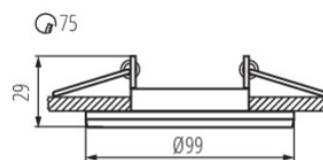

Fotometria: wyniki uzyskane podczas badania konkretnego egzemplarza.

Kanlux S.A. ul. Objazdowa 1-3, 41-922 Radzionków, Poland kanlux@kanlux.com

PL

PARAMETRY PRODUKTU

Napięcie znamionowe [V]	12 AC; 12 DC; 220-240 AC
Moc maksymalna [W]	max 10
Trzonek (Źródło światła)	Gx5,3/GU10
Źródło światła	MR16/PAR16
Źródło światła w komplecie	nie
Konieczność stosowanie lamp samoekranujących	tak
Miejsce zastosowania	wewnątrz
Stopień IP	20
Wymienne źródło światła	tak
Wyrób nienadający się do okrywania materiałem termoizolacyjnym	tak
Pierścień dekoracyjny bez oprawki ceramicznej	tak
Regulacja kątowa oprawy oświetleniowej	w jednej osi
Regulacja kątowa oprawy oświetleniowej [°]	15

WYMIARY I MONTAŻ

Wysokość [mm]	29
Średnica [mm]	99
Miejsce montażu	do wbudowania w sufit
Otwór montażowy [mm]	Ø75

MATERIAŁ I KONSTRUKCJA

Kolor	złoty anodowany
Materiał obudowy	stop aluminium
Klasa ochronności przed porażeniem elektrycznym	II/III
Kształt	okrągły
Minimalna odległość od oświetlanego obiektu	0,5m
Zakres temperatury otoczenia, na którą może być narażony wyrób [°C]	5÷25

INFORMACJE DODATKOWE

Pierścień dekoracyjny bez oprawki ceramicznej.

LOGISTYKA

Jednostka miary	sztuka
Jak pakowane	100
Ilość sztuk w opakowaniu pośrednim	1
Ilość sztuk w opakowaniu zbiorczym	100
Masa jednostkowa netto [g]	72
Gramatura [g]	105.3
Waga sztuki brutto [g]	100
Długość opakowania jednostkowego [cm]	11
Szerokość opakowania jednostkowego [cm]	4.5
Wysokość opakowania jednostkowego [cm]	11
Waga kartonu [kg]	10.53
Szerokość kartonu [cm]	26
Wysokość kartonu [cm]	46.5
Długość kartonu [cm]	57.5
Objętość kartonu [m ³]	0.069518