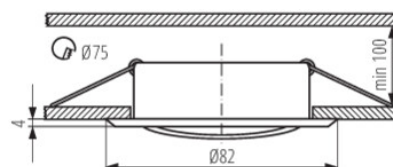

Fotometria: wyniki uzyskane podczas badania konkretnego egzemplarza.

Kanlux S.A. ul. Objazdowa 1-3, 41-922 Radzionków, Poland kanlux@kanlux.com

PL

PARAMETRY PRODUKTU

Napięcie znamionowe [V]	12 AC; 12 DC
Moc maksymalna [W]	max 10
Trzonek (Źródło światła)	Gx5,3
Źródło światła	MR16
Źródło światła w komplecie	nie
Konieczność stosowanie lamp samoekranujących	tak
Miejsce zastosowania	wewnątrz
Stopień IP	20
Wymienne źródło światła	tak
Wyrób nienadający się do okrywania materiałem termoizolacyjnym	tak
Przekrój przewodu [mm ²]	0.75
Regulacja kątowa oprawy oświetleniowej	w jednej osi
Regulacja kątowa oprawy oświetleniowej [°]	15

WYMIARY I MONTAŻ

Wysokość [mm]	22
Długość przewodu [m]	0.12
Średnica [mm]	82
Miejsce montażu	do wbudowania w sufit
Otwór montażowy [mm]	Ø75
Wyrób jest nieodpowiedni do montażu na podłożu normalnie palnym	>35W
Rodzaj przyłącza	wolne końce przewodów