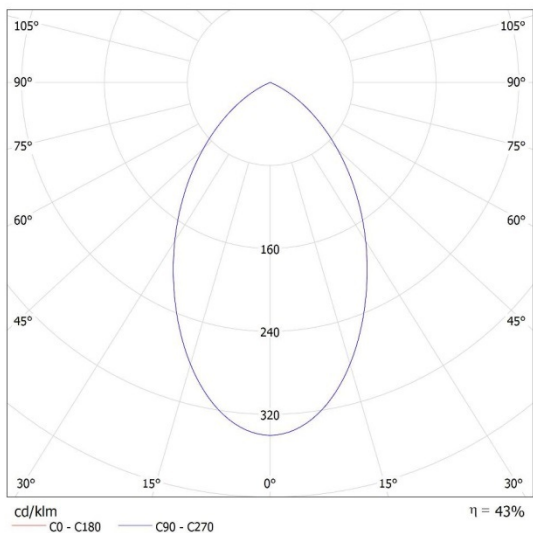

KANLUX S.A. (kat 29236) GOVIK DSO-B + IQ-LED ... 7WS3 / LDC (Polar)

Luminaire: KANLUX S.A. (kat 29236) GOVIK DSO-B + IQ-LED ... 7WS3
Lamps: 1 x IQ-LED GU10 7W S3-WW

Dokument utworzono: 17.04.2026, 22:00

Zastrzega się możliwość wprowadzenia zmian technicznych. Dane zawarte w tym katalogu nie są prawnie wiążące.

Fotometria: wyniki uzyskane podczas badania konkretnego egzemplarza.

Kanlux S.A. ul. Objazdowa 1-3, 41-922 Radzionków, Poland kanlux@kanlux.com