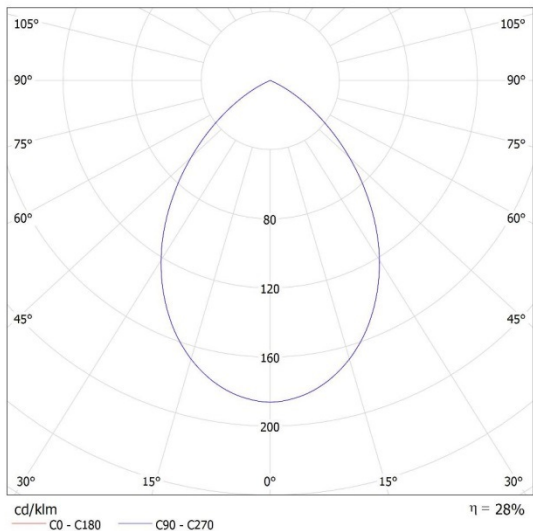

DANE FOTOMETRYCZNE

KANLUX S.A. (kat 29236) GOVIK DSO-B + IQ-LED ... 7W / LDC (Polar)

Luminaire: KANLUX S.A. (kat 29236) GOVIK DSO-B + IQ-LED ... 7W
Lamps: 1 x IQ-LED GU10 7W-WW