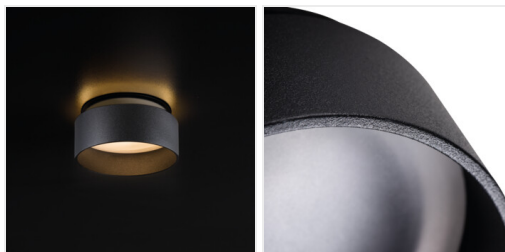

Kanlux

EAN: 5905339292360

Pierścień oprawy punktowej
Kanlux 29236 GOVIK DSO-B

unique
LIGHT
effect

Dokument utworzono: 17.04.2026, 22:00

Zastrzega się możliwość wprowadzenia zmian technicznych. Dane zawarte w tym katalogu nie są prawnie wiążące.

WYMIARY I MONTAŻ

Wysokość [mm]	60
Średnica [mm]	80
Miejsce montażu	do wbudowania w sufit
Otwór montażowy [mm]	Ø67

MATERIAŁ I KONSTRUKCJA

Kolor	czarny
Materiał obudowy	stop aluminium
Klasa ochronności przed porażeniem elektrycznym	II/III
Kształt	okrągły
Minimalna odległość od oświetlanego obiektu	0,5m
Zakres temperatury otoczenia, na którą może być narażony wyrób [°C]	5÷25