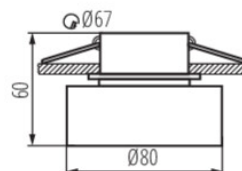

Fotometria: wyniki uzyskane podczas badania konkretnego egzemplarza.

Kanlux S.A. ul. Objazdowa 1-3, 41-922 Radzionków, Poland kanlux@kanlux.com

PL

PARAMETRY PRODUKTU

Napięcie znamionowe [V]	12 AC; 12 DC; 220-240 AC
Moc maksymalna [W]	max 10
Trzonek (Źródło światła)	Gx5,3/GU10
Źródło światła	MR16/PAR16
Źródło światła w komplecie	nie
Miejsce zastosowania	wewnątrz
Stopień IP	20
Wymienne źródło światła	tak
Wyrób nienadający się do okrywania materiałem termoizolacyjnym	tak
Pierścień dekoracyjny bez oprawki ceramicznej	tak
Regulacja kątowa oprawy oświetleniowej	brak
Kategoria produktu zgodnie z 2019/2020/UE	nie podlega pod rozporządzenie 2019/2020 - produkt na wymienne źródło światła

WYMIARY I MONTAŻ

Wysokość [mm]	60
Średnica [mm]	80
Miejsce montażu	do wbudowania w sufit
Otwór montażowy [mm]	Ø67

MATERIAŁ I KONSTRUKCJA

Kolor	czarny
Materiał obudowy	stop aluminium
Klasa ochronności przed porażeniem elektrycznym	II/III
Kształt	okrągły
Minimalna odległość od oświetlanego obiektu	0,5m
Zakres temperatury otoczenia, na którą może być narażony wyrób [°C]	5÷25

INFORMACJE DODATKOWE

Pierścień dekoracyjny bez oprawki ceramicznej

LOGISTYKA

Jednostka miary	sztuka
Jak pakowane	50
Ilość sztuk w opakowaniu zbiorczym	50
Ilość sztuk w warstwie na palecie	400
Masa jednostkowa netto [g]	130
Gramatura [g]	182.8
Waga sztuki brutto [g]	160
Długość opakowania jednostkowego [cm]	8.5
Szerokość opakowania jednostkowego [cm]	8.5
Wysokość opakowania jednostkowego [cm]	7.5
Waga kartonu [kg]	9.14
Szerokość kartonu [cm]	19
Wysokość kartonu [cm]	40
Długość kartonu [cm]	44.5
Objętość kartonu [m ³]	0.03382