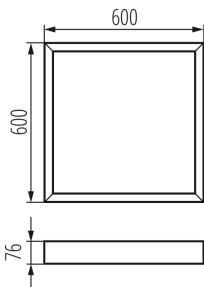

33398 ADTR-H 76MM 6060 W

Ramka natynkowa

5905339333988

DANE OGÓLNE:

Kolor: biały

Miejsce montażu: do nadbudowania na suficie

Długość [mm]: 600

Szerokość [mm]: 600

Wysokość [mm]: 76

DANE TECHNICZNE:

Materiał: stal

DANE LOGISTYCZNE:

Jak pakowane: 1

Ilość sztuk w opakowaniu pośrednim: 1

Ilość sztuk w opakowaniu zbiorczym: 1

Masa jednostkowa netto [g]: 1530

Gramatura [g]: 2120

Długość opakowania jednostkowego [cm]: 64.5

Szerokość opakowania jednostkowego [cm]: 62.5

Wysokość opakowania jednostkowego [cm]: 8.5

Waga kartonu [kg]: 2.12

Szerokość kartonu [cm]: 62.5

Wysokość kartonu [cm]: 8.5

Długość kartonu [cm]: 64.5

Objętość kartonu [m³]: 0.034266