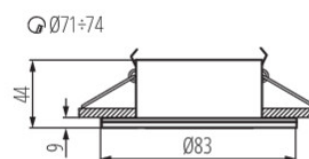

## WYMIARY I MONTAŻ

Wysokość [mm]	44
Średnica [mm]	83
Miejsce montażu	do wbudowania w sufit
Otwór montażowy [mm]	Ø71-74
Rodzaj przyłącza	kostka śrubowa