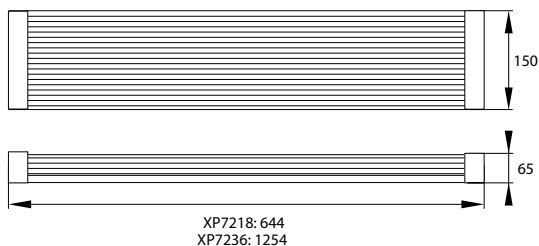

## XP7 ALIT

T8 / T8-LED FIXTURE  
T8 / T8-LED LEUCHTE  
СВЕТИЛЬНИК T8 / T8-LED  
SVIETIDLO T8 / T8-LED

MATERIAŁ ► obudowa: stal, klosz: PC (poliwęglan)  
MATERIAL ► enclosure: steel, lamp cover: PC (polycarbonate)  
MATERIAŁ ► gehäuse: stahl, schirm: PC (Polycarbonate)  
МАТЕРИАЛ ► корпус: сталь, колпак: PC (поликарбонат)  
MATERIAŁ ► pouzdro: ocel, stínidlo: PC (polykarbonát)

gumowe dławnice oprawy

złącze przyłączeniowe

gniazda T8 G13

klosz w wersji przezroczystej

klosz w wersji mlecznej

kod

C182-XP7218KM-EVG-PC  
C182-XP7218KP-EVG-PC  
C182-XP7236KM-EVG-PC  
C182-XP7236KP-EVG-PC  
C184-E-XP7218KM-PC  
C184-E-XP7218KP-PC  
C184-E-XP7236KM-PC  
C184-E-XP7236KP-PC  
C90-A-XP7218KM-IP20-AW2H-CNBOP  
C90-A-XP7218KP-IP20-AW2H-CNBOP  
C90-A-XP7236KM-IP20-AW3H-CNBOP  
C90-A-XP7236KP-IP20-AW2H-CNBOP

1/8  
1/8  
1/4  
1/4  
1/8  
1/8  
1/4  
1/4  
1/8  
1/8  
1/4  
1/4

moc źródła

2x 18W  
2x 18W  
2x 36W  
2x 36W  
2x T8-LED 60cm  
2x T8-LED 60cm  
2x T8-LED 120cm  
2x T8-LED 120cm  
2x 18W  
2x 18W  
2x 36W  
2x 36W