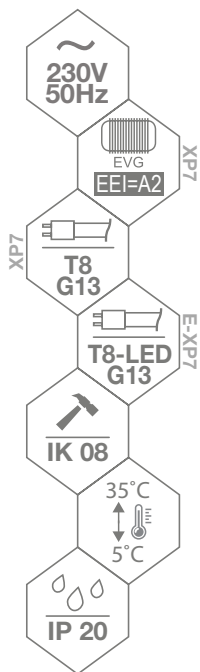

## XP7 ALIT

T8 / T8-LED FIXTURE  
T8 / T8-LED LEUCHTE  
СВЕТИЛЬНИК T8 / T8-LED  
SVIETIDLO T8 / T8-LED

MATERIAŁ ► obudowa: stal, klosz: PC (poliwęglan)  
MATERIAL ► enclosure: steel, lamp cover: PC (polycarbonate)  
MATERIAŁ ► gehäuse: stahl, schirm: PC (Polycarbonate)  
МАТЕРИАЛ ► корпус: сталь, колпак: PC (поликарбонат)  
MATERIAŁ ► pouzdro: ocel, stínidlo: PC (polykarbonát)

gumowe dławnice oprawy

złącze przyłączeniowe

gniazda T8 G13

klosz w wersji przezroczystej

klosz w wersji mlecznej

kod

C182-XP7218KM-EVG-PC  
C182-XP7218KP-EVG-PC  
C182-XP7236KM-EVG-PC  
C182-XP7236KP-EVG-PC  
C184-E-XP7218KM-PC  
C184-E-XP7218KP-PC  
C184-E-XP7236KM-PC  
C184-E-XP7236KP-PC  
C90-A-XP7218KM-IP20-AW2H-CNBOP  
C90-A-XP7218KP-IP20-AW2H-CNBOP  
C90-A-XP7236KM-IP20-AW3H-CNBOP  
C90-A-XP7236KP-IP20-AW2H-CNBOP

EAN

5900280904713  
5900280903228  
5900280902696  
5900280902610  
5900280912251  
5900280912312  
5900280912268  
5900280913906  
5900280911759  
5900280911766  
5900280937780  
5900280913128

opakowanie

1/8  
1/8  
1/4  
1/4  
1/8  
1/8  
1/4  
1/4  
1/8  
1/8  
1/4  
1/4

moc źródła

2x 18W  
2x 18W  
2x 36W  
2x 36W  
2x T8-LED 60cm  
2x T8-LED 60cm  
2x T8-LED 120cm  
2x T8-LED 120cm  
2x 18W  
2x 18W  
2x 36W  
2x 36W