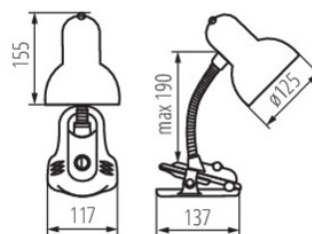

Fotometria: wyniki uzyskane podczas badania konkretnego egzemplarza.

Kanlux S.A. ul. Objazdowa 1-3, 41-922 Radzionków, Poland kanlux@kanlux.com

PL

PARAMETRY PRODUKTU

Napięcie znamionowe [V]	220-240 AC
Częstotliwość znamionowa [Hz]	50
Moc maksymalna [W]	max 10
Trzonek (Źródło światła)	E27
Źródło światła w komplecie	nie
Miejsce zastosowania	wewnątrz
Stopień IP	20
Włącznik	tak
Oprawa ruchoma w zakresie horyzontalnym [°]	360
Oprawa ruchoma w zakresie wertykalnym [°]	360
Kategoria produktu zgodnie z 2019/2020/UE	nie podlega pod rozporządzenie 2019/2020 - produkt na wymienne źródło światła

WYMIARY I MONTAŻ

Wysokość [mm]	0
Wysokość MAX [mm]	190
Szerokość [mm]	137
Długość [mm]	117
Długość kabla [m]	1.5
Miejsce montażu	na podłożu przewód zakończony wtyczką
Rodzaj przyłącza	

MATERIAŁ I KONSTRUKCJA

Kolor	srebrny
Materiał obudowy	tworzywo sztuczne
Materiał klosza	stal
Klasa ochronności przed porażeniem elektrycznym	II
Minimalna odległość od oświetlanego obiektu	0,2m

INFORMACJE DODATKOWE

wysięgnik giętki
montaż za pomocą klipsa