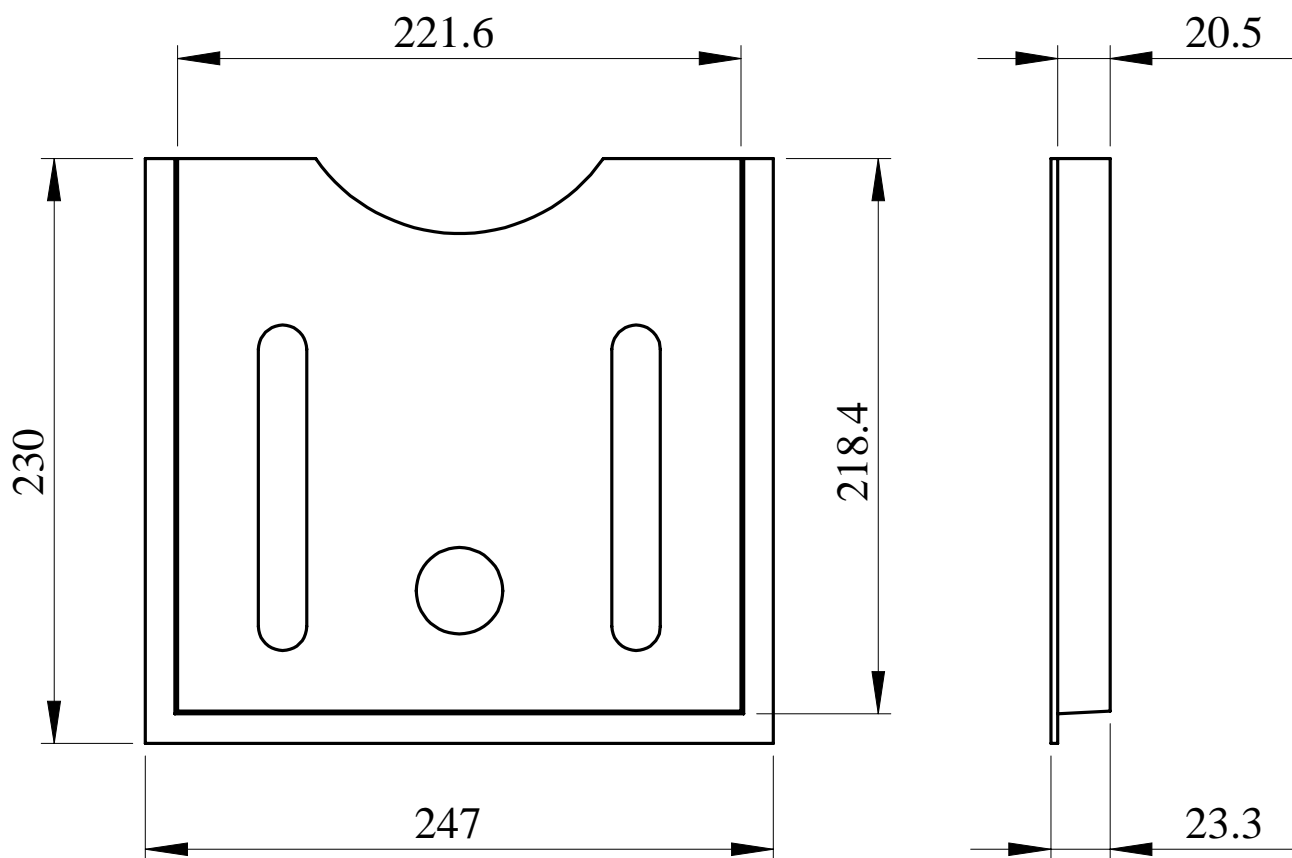

Parametry uzupełniające

Sposób montażu	Samoprzylepne
Installation description	Szafa rozdzielcza Obudowa strojąca na podłodze Obudowa montowana na ścianie Obudowa Pack
Ilość sztuk w zestawie	1 sztuka
Wysokość	230 mm
Szerokość	250 mm
Głębokość	25 mm
Kolor	Biały (RAL 9003)

Jednostka opakowania

Jednostka miary opakowania 1	PCE
Ilość jednostek w opakowaniu 1	1
Wysokość opakowania 1	2,500 cm
Szerokość opakowania 1	22,900 cm
Długość opakowania 1	24,700 cm
Waga opakowania 1	134,000 g
Jednostka miary opakowania 2	S03
Ilość jednostek w opakowaniu 2	26
Wysokość opakowania 2	30,000 cm

Szerokość opakowania 2	30,000 cm
Długość opakowania 2	40,000 cm
Waga opakowania 2	3,943 kg
Jednostka miary opakowania 3	P12
Ilość jednostek w opakowaniu 3	624
Wysokość opakowania 3	101,500 cm
Szerokość opakowania 3	80,000 cm
Długość opakowania 3	120,000 cm
Waga opakowania 3	102,000 kg

Warunki gwarancji

Gwarancja	18 miesięcy
-----------	-------------

Arkusz danych produktu LVS08963

Ilustracja techniczna

Wymiary

- All dimensions are approximate and are in mm.
- Also see technical documentation.