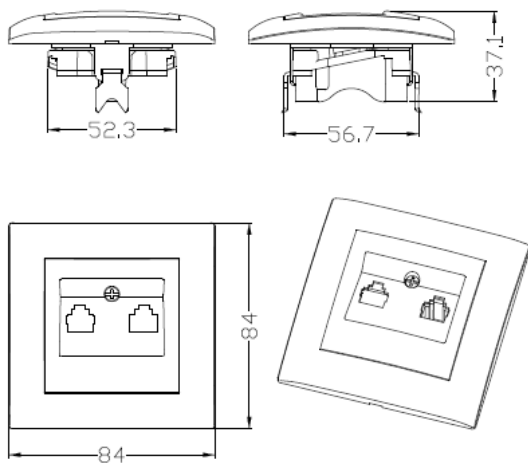

www.vcx.com.pl

KARTA KATALOGOWA
WESA LC 42- GNIAZDO TELEFONICZNO-KOMPUTEROWE

Gniazdo telefoniczno – komputerowe – wyposażone w dwa łącza: 1 x RJ11 + 1 x RJ45RJ45 kat. 5e, nieekranowane.

- Pasuje do standardowej puszki 60mm
- Możliwość zamontowania w systemie ramkowym

Oznaczenie i pakowanie

numer katalogowy	seria	nazwa produktu	napięcie prądu pracy V	natężenie prądu pracy A	stopień ochrony
LC 42	LC	GNIAZDO TELEFONICZNO-KOMPUTEROWE	-	-	IP 20

numer katalogowy	seria	nazwa produktu	napięcie prądu pracy V	natężenie prądu pracy A	stopień ochrony
LC 42	LC	GNIAZDO TELEFONICZNO-KOMPUTEROWE	-	-	IP 20

www.vcx.com.pl

Wymiary

Schemat podłączenia