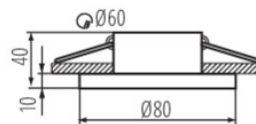

Fotometria: wyniki uzyskane podczas badania konkretnego egzemplarza.

Kanlux S.A. ul. Objazdowa 1-3, 41-922 Radzionków, Poland kanlux@kanlux.com

PL

PARAMETRY PRODUKTU

Napięcie znamionowe [V]	12 AC; 12 DC; 220-240 AC
Moc maksymalna [W]	max 10
Trzonek (Źródło światła)	Gx5,3/GU10
Źródło światła	MR16/PAR16
Źródło światła w komplecie	nie
Miejsce zastosowania	wewnątrz
Stopień IP	44/20
Wymienne źródło światła	tak
Wyrób nienadający się do okrywania materiałem termoizolacyjnym	tak
Pierścień dekoracyjny bez oprawki ceramicznej	tak
Regulacja kątowa oprawy oświetleniowej	brak
Kategoria produktu zgodnie z 2019/2020/UE	nie podlega pod rozporządzenie 2019/2020 - produkt na wymienne źródło światła

WYMIARY I MONTAŻ

Wysokość [mm]	50
Średnica [mm]	80
Miejsce montażu	do wbudowania w sufit
Otwór montażowy [mm]	Ø60

MATERIAŁ I KONSTRUKCJA

Kolor	biały
Materiał obudowy	stop aluminium
Klasa ochronności przed porażeniem elektrycznym	II/III
Kształt	okrągły
Minimalna odległość od oświetlanego obiektu	0,5m

INFORMACJE DODATKOWE

Pierścień dekoracyjny bez oprawki ceramicznej

LOGISTYKA

Jednostka miary	sztuka
Jak pakowane	50
Ilość sztuk w opakowaniu pośrednim	1
Ilość sztuk w opakowaniu zbiorczym	50
Masa jednostkowa netto [g]	92
Gramatura [g]	140
Waga sztuki brutto [g]	126
Długość opakowania jednostkowego [cm]	9
Szerokość opakowania jednostkowego [cm]	10
Wysokość opakowania jednostkowego [cm]	5.5
Waga kartonu [kg]	7
Szerokość kartonu [cm]	23
Wysokość kartonu [cm]	27.5
Długość kartonu [cm]	47
Objętość kartonu [m ³]	0.029728