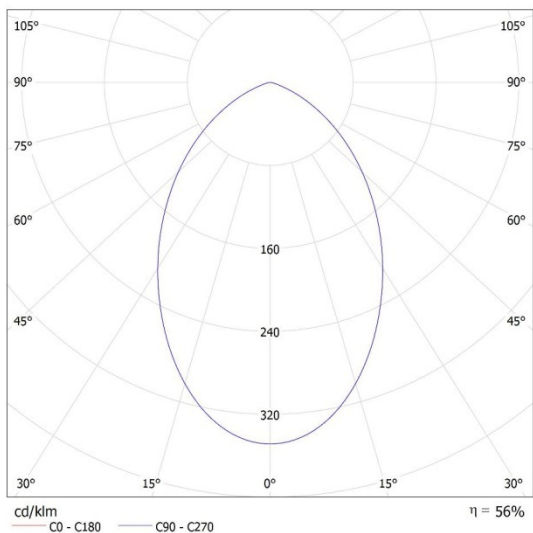

KANLUX S.A. (kat 29235) GOVIK DSO-W + IQ-LED ... 7W S3 / LDC (Polar)

Luminaire: KANLUX S.A. (kat 29235) GOVIK DSO-W + IQ-LED ... 7W S3
Lamps: 1 x IQ-LED GU10 7W S3-WW

Dokument utworzono: 17.04.2026, 22:00

Zastrzega się możliwość wprowadzenia zmian technicznych. Dane zawarte w tym katalogu nie są prawnie wiążące.

Fotometria: wyniki uzyskane podczas badania konkretnego egzemplarza.

Kanlux S.A. ul. Objazdowa 1-3, 41-922 Radzionków, Poland kanlux@kanlux.com