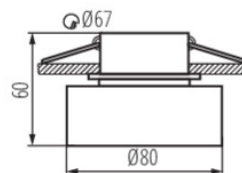

Fotometria: wyniki uzyskane podczas badania konkretnego egzemplarza.

Kanlux S.A. ul. Objazdowa 1-3, 41-922 Radzionków, Poland kanlux@kanlux.com

PL

PARAMETRY PRODUKTU

Napięcie znamionowe [V]	12 AC; 12 DC; 220-240 AC
Moc maksymalna [W]	max 10
Trzonek (Źródło światła)	Gx5,3/GU10
Źródło światła	MR16/PAR16
Źródło światła w komplecie	nie
Miejsce zastosowania	wewnątrz
Stopień IP	20
Wymienne źródło światła	tak
Wyrób nienadający się do okrywania materiałem termoizolacyjnym	tak
Pierścień dekoracyjny bez oprawki ceramicznej	tak
Regulacja kątowa oprawy oświetleniowej	brak
Kategoria produktu zgodnie z 2019/2020/UE	nie podlega pod rozporządzenie 2019/2020 - produkt na wymienne źródło światła

WYMIARY I MONTAŻ

Wysokość [mm]	60
Średnica [mm]	80
Miejsce montażu	do wbudowania w sufit
Otwór montażowy [mm]	Ø67

MATERIAŁ I KONSTRUKCJA

Kolor	biały
Materiał obudowy	stop aluminium
Klasa ochronności przed porażeniem elektrycznym	II/III
Kształt	okrągły
Minimalna odległość od oświetlanego obiektu	0,5m
Zakres temperatury otoczenia, na którą może być narażony wyrób [°C]	5÷25

INFORMACJE DODATKOWE

Pierścień dekoracyjny bez oprawki ceramicznej

LOGISTYKA

Jednostka miary	sztuka
Jak pakowane	50
Ilość sztuk w opakowaniu zbiorczym	50
Ilość sztuk w warstwie na palecie	400
Masa jednostkowa netto [g]	130
Gramatura [g]	182.8
Waga sztuki brutto [g]	154
Długość opakowania jednostkowego [cm]	8.5
Szerokość opakowania jednostkowego [cm]	8.5
Wysokość opakowania jednostkowego [cm]	7.5
Waga kartonu [kg]	9.14
Szerokość kartonu [cm]	19
Wysokość kartonu [cm]	40
Długość kartonu [cm]	44.5
Objętość kartonu [m ³]	0.03382