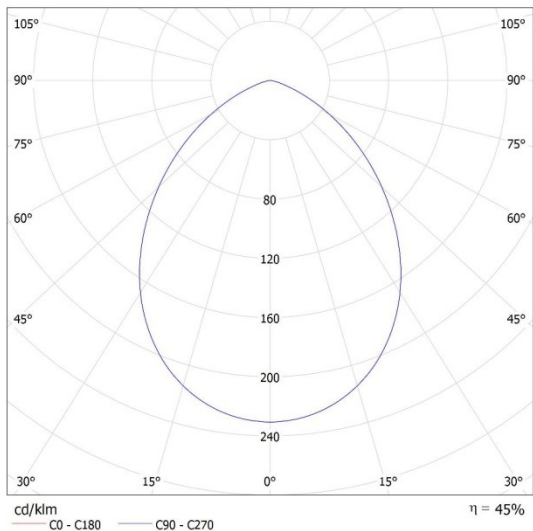

DANE FOTOMETRYCZNE

KANLUX S.A. (kat 29235) GOVIK DSO-W + IQ-LED ... 7W / LDC (Polar)

Luminaire: KANLUX S.A. (kat 29235) GOVIK DSO-W + IQ-LED ... 7W
Lamps: 1 x IQ-LED GU10 7W-WW