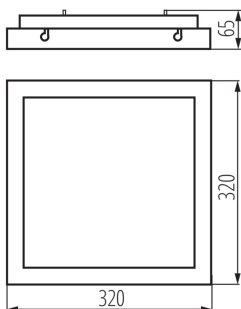

24647 TYBIA M 25W-NW-SE B

Plafoniera LED

5905339246479