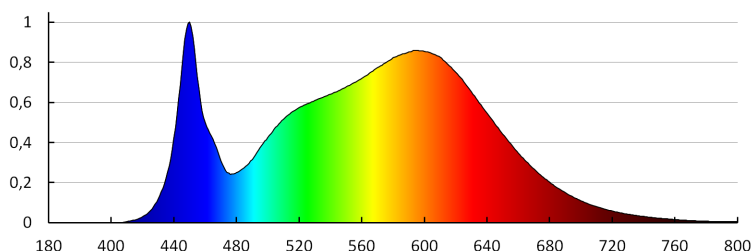

INFORMACJE DODATKOWE:

- 5 lat gwarancji na warunkach oświadczenia gwarancyjnego, dostępnego na stronie internetowej