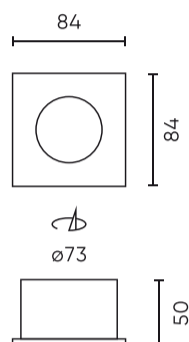

LED line PRIME

Symbol: 245374

EAN: 5901583245374

**Oprawa sufitowa wodoodporna kwadrat
IP65 biała PRIME**

Rysunek techniczny