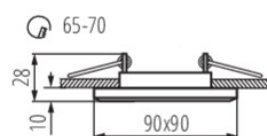

Fotometria: wyniki uzyskane podczas badania konkretnego egzemplarza.

Kanlux S.A. ul. Objazdowa 1-3, 41-922 Radzionków, Poland kanlux@kanlux.com

PL

PARAMETRY PRODUKTU

Napięcie znamionowe [V]	12 AC; 12 DC
Moc maksymalna [W]	max 10
Trzonek (Źródło światła)	Gx5,3
Źródło światła	MR16
Źródło światła w komplecie	nie
Konieczność stosowanie lamp samoekranujących	tak
Miejsce zastosowania	wewnątrz
Stopień IP	20
Wymienne źródło światła	tak
Wyrób nienadający się do okrywania materiałem termoizolacyjnym	tak
Przekrój przewodu [mm ²]	0.75
Regulacja kątowa oprawy oświetleniowej	brak

WYMIARY I MONTAŻ

Wysokość [mm]	28
Szerokość [mm]	90
Długość [mm]	90
Długość przewodu [m]	0.12
Miejsce montażu	do wbudowania w sufit
Otwór montażowy [mm]	Ø65-70
Wyrób jest nieodpowiedni do montażu na podłożu normalnie palnym	>35W
Rodzaj przyłącza	wolne końce przewodów