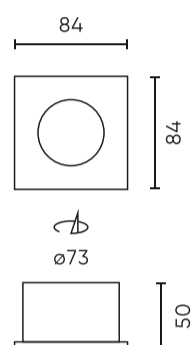

LED line PRIME

Symbol: 245398

EAN: 5901583245398

**Oprawa sufitowa wodoodporna kwadrat
IP65 satyna PRIME**

Rysunek techniczny