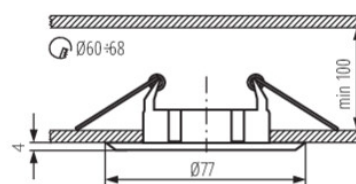

Fotometria: wyniki uzyskane podczas badania konkretnego egzemplarza.

Kanlux S.A. ul. Objazdowa 1-3, 41-922 Radzionków, Poland kanlux@kanlux.com

PL

PARAMETRY PRODUKTU

Napięcie znamionowe [V]	12 AC; 12 DC
Moc maksymalna [W]	max 10
Trzonek (Źródło światła)	Gx5,3
Źródło światła	MR16
Źródło światła w komplecie	nie
Konieczność stosowanie lamp samoekranujących	tak
Miejsce zastosowania	wewnątrz
Stopień IP	20
Wymienne źródło światła	tak
Wyrób nienadający się do okrywania materiałem termoizolacyjnym	tak
Przekrój przewodu [mm ²]	0.75
Regulacja kątowa oprawy oświetleniowej	brak

WYMIARY I MONTAŻ

Wysokość [mm]	25
Długość przewodu [m]	0.12
Średnica [mm]	77
Miejsce montażu	do wbudowania w sufit
Otwór montażowy [mm]	Ø60-68
Wyrób jest nieodpowiedni do montażu na podłożu normalnie palnym	>35W
Rodzaj przyłącza	wolne końce przewodów