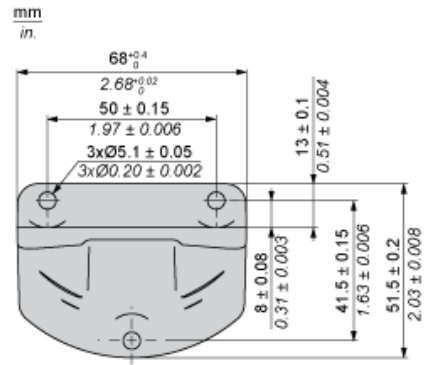

Warunki gwarancji

Gwarancja	18 miesięcy
-----------	-------------

Arkusz danych produktu XVUZ12

Dimensions Drawings

Dimensions

Rear View

Side View

Arkusz danych produktu **XVUZ12**