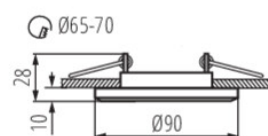

Fotometria: wyniki uzyskane podczas badania konkretnego egzemplarza.

Kanlux S.A. ul. Objazdowa 1-3, 41-922 Radzionków, Poland kanlux@kanlux.com

PL

PARAMETRY PRODUKTU

Napięcie znamionowe [V]	12 AC; 12 DC
Moc maksymalna [W]	max 10
Trzonek (Źródło światła)	Gx5,3
Źródło światła	MR16
Źródło światła w komplecie	nie
Konieczność stosowanie lamp samoekranujących	tak
Miejsce zastosowania	wewnątrz
Stopień IP	20
Wymienne źródło światła	tak
Wyrób nienadający się do okrywania materiałem termoizolacyjnym	tak
Przekrój przewodu [mm ²]	0.75
Regulacja kątowa oprawy oświetleniowej	brak

WYMIARY I MONTAŻ

Wysokość [mm]	28
Długość przewodu [m]	0.12
Średnica [mm]	90
Miejsce montażu	do wbudowania w sufit
Otwór montażowy [mm]	Ø65-70
Wyrób jest nieodpowiedni do montażu na podłożu normalnie palnym	>35W
Rodzaj przyłącza	wolne końce przewodów