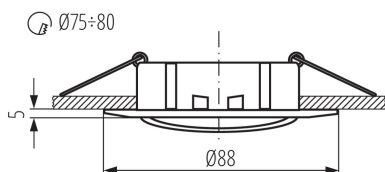

02590 LUTO CTX-DT02B-W

Oprawa sufitowa punktowa

5905339025906

Kanlux LUTO to linia klasycznych oczek w stonowanych kolorach. Biały, patynowany mosiądz czy matowy chrom dyskretnie dodadzą uroku nie tylko przestrzeni domowej, ale również hotelom i kawiarniom.

PARAMETRY PRODUKTU:

Kolor: biały

Konieczność stosowanie lamp samoekranujących: tak

Miejsce montażu: do wbudowania w sufit

Miejsce zastosowania: wewnątrz

Minimalna odległość od oświetlanego obiektu: 0,5m

Wyrób jest nieodpowiedni do montażu na podłożu

normalnie palnym: >35W

Wyrób nie nadający się do okrywania materiałem

termoizolacyjnym: tak

Źródło światła w komplecie: nie

Wysokość [mm]: 22

Średnica [mm]: 88

Otwór montażowy [mm]: Ø75-80

Napięcie znamionowe [V]: 12 AC; 12 DC

Moc maksymalna [W]: max 10

Klasa ochronności przed porażeniem elektrycznym: III

Źródło światła: MR16

Trzonek: Gx5,3

Zakres temperatury otoczenia, na którą może być

narażony wyrób [°C]: 5÷25

Materiał obudowy: stop aluminium

Rodzaj przyłącza: wolne końce przewodów

Długość przewodu [m]: 0.12

Przekrój przewodu [mm²]: 0.75

Regulacja kątowa oprawy oświetleniowej: w jednej osi

Regulacja kątowa oprawy oświetleniowej [°]: 15

Stopień IP: 20

DANE LOGISTYCZNE:

Jak pakowane: 50

Ilość sztuk w opakowaniu pośrednim: 1

Ilość sztuk w opakowaniu zbiorczym: 50

Masa jednostkowa netto [g]: 72

Gramatura [g]: 104

Długość opakowania jednostkowego [cm]: 10

Szerokość opakowania jednostkowego [cm]: 3.5

Wysokość opakowania jednostkowego [cm]: 10

Waga kartonu [kg]: 5.2

Szerokość kartonu [cm]: 22.5