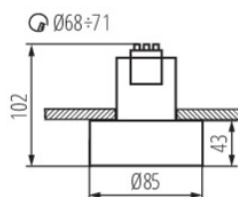

## WYMIARY I MONTAŻ

Wysokość [mm]	102
Średnica [mm]	85
Miejsce montażu	do wbudowania w sufit
Otwór montażowy [mm]	Ø68-71
Rodzaj przyłącza	kostka śrubowa
Zakres przekrojów stosowanych przewodów [mm <sup>2</sup> ]	1÷2,5