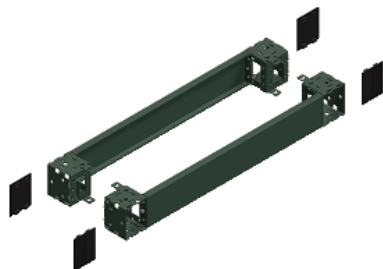

## Spacial Prząd i tył cokołu do SF, SM 100x 1200mm

NSYSPF12100

### Parametry podstawowe

Gama produktów	Spacial
Kategoria akcesoriów / części oddzielnych	Akcesoria przeznaczone dla obudowy
Typ produktu lub komponentu	Prząd cokołu
Anwendung	Wielozadaniowy
Nennmaße des Gehäuses	-
Elementy składowe urządzenia	elementy mocujące 4 pokrywa narożna 1 panel przedni 1 panel tylni 4 narożnik
Zgodność gamy	Spacial (Spacial SF) Spacial (Spacial SM) Spacial (Spacial SD) Spacial (Spacial S3D) Spacial (Spacial CRN)
Pomoc do montażu	Panele boczne cokołu

### Parametry uzupełniające

Sposób mocowania	Elementem mocującym - na strukturze lokalizacja
Kolor	Szary (RAL 7022)
Wykończenie powierzchni	Proszek epoksydowo-poliestrowy
Dopuszczalne obciążenie długotrwałe	1300 kg
Wysokość	100 mm
Szerokość	Znamionowy: 1200 mm