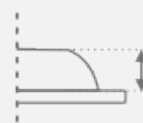

GRUBOŚĆ RANTU:
2 mm

Specyfikacja techniczne:

Informacje ogólne

Napięcie zasilania:	230V~, 50Hz
Max. obciążenie:	2500W
Ilość gniazd sieciowych:	3
Typ gniazda:	2P+Z
Standard gniazd:	french (typ E)
Ładowarka USB:	✘ nie
Materiał:	stop cynku + blacha stalowa
Kolor:	czarny
Montaż:	wpuszczane w blat
Grubość rantu:	2 mm
Wymiary (szer./wys./gł. [mm]):	265 / 130 / 67
Wymiary otworu montażowego ([mm]):	223 / 108 / 65