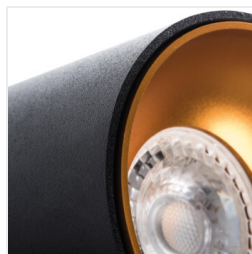

Kanlux

EAN: 5905339275714

Oprawa sufitowa punktowa
Kanlux 27571 RITI GU10 B/G

Dokument utworzono: 17.04.2026, 21:30

Zastrzega się możliwość wprowadzenia zmian technicznych. Dane zawarte w tym katalogu nie są prawnie wiążące.

Kolor	czarny / złoty
Materiał obudowy	stop aluminium
Klasa ochronności przed porażeniem elektrycznym	I
Kształt	okrągły
Minimalna odległość od oświetlanego obiektu	0,5m
Zakres temperatury otoczenia, na którą może być narażony wyrób [°C]	5÷25