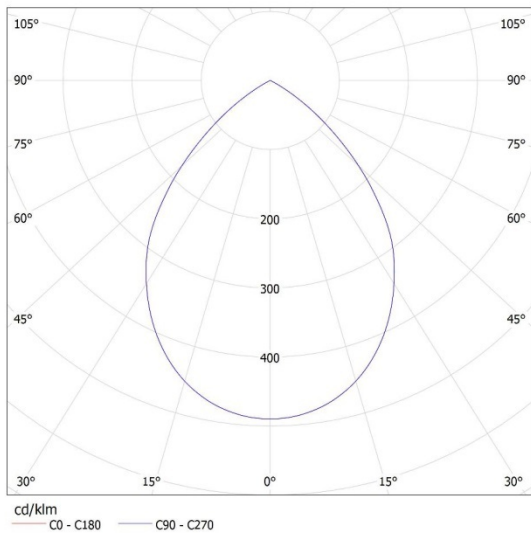

DANE FOTOMETRYCZNE

KANLUX S.A. (kat 27571) RITI GU10 B/G + TOMI LED5W / LDC (Polar)

Luminaire: KANLUX S.A. (kat 27571) RITI GU10 B/G + TOMI LED5W
Lamps: 1 x TOMI LED5W GU10-VVV

Dokument utworzono: 17.04.2026, 21:30

Zastrzega się możliwość wprowadzenia zmian technicznych. Dane zawarte w tym katalogu nie są prawnie wiążące.

Fotometria: wyniki uzyskane podczas badania konkretnego egzemplarza.

Kanlux S.A. ul. Objazdowa 1-3, 41-922 Radzionków, Poland kanlux@kanlux.com