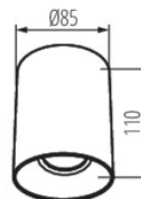

WYMIARY I MONTAŻ

Wysokość [mm]	110
Średnica [mm]	85
Miejsce montażu	do nadbudowania na suficie
Rodzaj przyłącza	kostka śrubowa
Zakres przekrojów stosowanych przewodów [mm ²]	1÷2,5

MATERIAŁ I KONSTRUKCJA