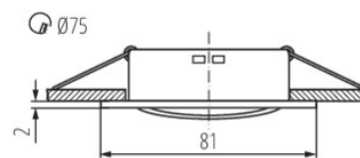

Fotometria: wyniki uzyskane podczas badania konkretnego egzemplarza.

Kanlux S.A. ul. Objazdowa 1-3, 41-922 Radzionków, Poland kanlux@kanlux.com

PL

PARAMETRY PRODUKTU

Napięcie znamionowe [V]	12 AC; 12 DC
Moc maksymalna [W]	max 10
Trzonek (Źródło światła)	Gx5,3
Źródło światła	MR16
Źródło światła w komplecie	nie
Konieczność stosowanie lamp samoekranujących	tak
Miejsce zastosowania	wewnątrz
Stopień IP	20
Wymienne źródło światła	tak
Wyrób nienadający się do okrywania materiałem termoizolacyjnym	tak
Przekrój przewodu [mm ²]	0.75
Regulacja kątowa oprawy oświetleniowej	w jednej osi
Regulacja kątowa oprawy oświetleniowej [°]	15

WYMIARY I MONTAŻ

Wysokość [mm]	21
Długość przewodu [m]	0.12
Średnica [mm]	81
Miejsce montażu	do wbudowania w sufit
Otwór montażowy [mm]	Ø75
Wyrób jest nieodpowiedni do montażu na podłożu normalnie palnym	>35W
Rodzaj przyłącza	wolne końce przewodów