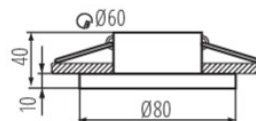

Fotometria: wyniki uzyskane podczas badania konkretnego egzemplarza.

Kanlux S.A. ul. Objazdowa 1-3, 41-922 Radzionków, Poland kanlux@kanlux.com

PL

PARAMETRY PRODUKTU

Napięcie znamionowe [V]	12 AC; 12 DC; 220-240 AC
Moc maksymalna [W]	max 10
Trzonek (Źródło światła)	Gx5,3/GU10
Źródło światła	MR16/PAR16
Źródło światła w komplecie	nie
Miejsce zastosowania	wewnątrz
Stopień IP	44/20
Wymienne źródło światła	tak
Wyrób nienadający się do okrywania materiałem termoizolacyjnym	tak
Pierścień dekoracyjny bez oprawki ceramicznej	tak
Regulacja kątowa oprawy oświetleniowej	brak
Kategoria produktu zgodnie z 2019/2020/UE	nie podlega pod rozporządzenie 2019/2020 - produkt na wymienne źródło światła

WYMIARY I MONTAŻ

Wysokość [mm]	50
Średnica [mm]	80
Miejsce montażu	do wbudowania w sufit
Otwór montażowy [mm]	Ø60

MATERIAŁ I KONSTRUKCJA

Kolor	czarny
Materiał obudowy	stop aluminium
Klasa ochronności przed porażeniem elektrycznym	II/III
Kształt	okrągły
Minimalna odległość od oświetlanego obiektu	0,5m

INFORMACJE DODATKOWE

Pierścień dekoracyjny bez oprawki ceramicznej

LOGISTYKA

Jednostka miary	sztuka
Jak pakowane	50
Ilość sztuk w opakowaniu pośrednim	1
Ilość sztuk w opakowaniu zbiorczym	50
Masa jednostkowa netto [g]	92
Gramatura [g]	140
Waga sztuki brutto [g]	126
Długość opakowania jednostkowego [cm]	9
Szerokość opakowania jednostkowego [cm]	10
Wysokość opakowania jednostkowego [cm]	5.5
Waga kartonu [kg]	7
Szerokość kartonu [cm]	23
Wysokość kartonu [cm]	27.5
Długość kartonu [cm]	47
Objętość kartonu [m ³]	0.029728