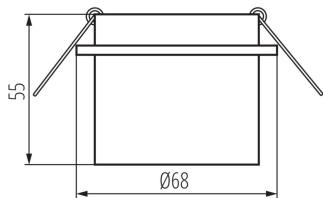

Masa jednostkowa netto [g]: 74

Gramatura [g]: 101.9

Długość opakowania jednostkowego [cm]: 7

Szerokość opakowania jednostkowego [cm]: 7

Wysokość opakowania jednostkowego [cm]: 7

Waga kartonu [kg]: 10.19

Szerokość kartonu [cm]: 38

Wysokość kartonu [cm]: 31

Pierścień oprawy punktowej

Długość kartonu [cm]: 39

Objętość kartonu [m³]: 0.045942