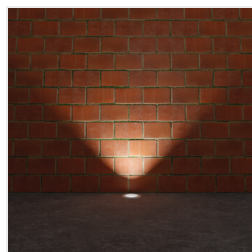

Kanlux

EAN: 5905339364319

Oprawa najazdowa
Kanlux 36431 BERG AD-7L

Dokument utworzono: 19.04.2026, 03:05

Zastrzega się możliwość wprowadzenia zmian technicznych. Dane zawarte w tym katalogu nie są prawnie wiążące.

MATERIAŁ I KONSTRUKCJA

Kolor	stal nierdzewna
Materiał obudowy	stop aluminium, tworzywo sztuczne
Materiał panelu/ramki	stal nierdzewna
Materiał szyby ochronnej	szkło hartowane
Klasa ochronności przed porażeniem elektrycznym	I
Kształt	kwadratowy
Minimalna odległość od oświetlanego obiektu	0,5m
Zakres temperatury otoczenia, na którą może być narażony wyrób [°C]	-20÷35