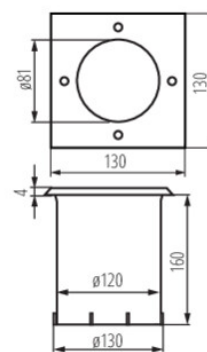

Fotometria: wyniki uzyskane podczas badania konkretnego egzemplarza.

Kanlux S.A. ul. Objazdowa 1-3, 41-922 Radzionków, Poland kanlux@kanlux.com

PL

PARAMETRY PRODUKTU

Napięcie znamionowe [V]	220-240 AC
Częstotliwość znamionowa [Hz]	50
Moc maksymalna [W]	max 7
Trzonek (Źródło światła)	GU10
Źródło światła	PARI16
Źródło światła w komplecie	nie
Miejsce zastosowania	wewnątrz i na zewnątrz
Stopień IP	67
Stopień IK	10
Możliwość łączenia przelotowego opraw	tak
Wymienne źródło światła	tak
Kierunek świecenia oprawy	góra
Ilość dławic	2
Dopuszczalny nacisk statyczny [kN]	20
Oprawa ruchoma w zakresie horyzontalnym [°]	360
Oprawa ruchoma w zakresie wertykalnym [°]	25
Regulacja kątowa oprawy oświetleniowej [°]	25

WYMIARY I MONTAŻ

Wysokość [mm]	164
Szerokość [mm]	130
Długość [mm]	130
Miejsce montażu	do wbudowania w podłoże, najazdowa
Rodzaj przyłącza	kostka samozaciskowa
Zakres przekrojów stosowanych przewodów [mm ²]	1-1,5