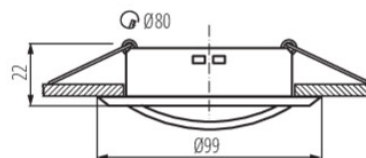

Fotometria: wyniki uzyskane podczas badania konkretnego egzemplarza.

Kanlux S.A. ul. Objazdowa 1-3, 41-922 Radzionków, Poland kanlux@kanlux.com

PL

PARAMETRY PRODUKTU

Napięcie znamionowe [V]	12 AC; 12 DC; 220-240 AC
Moc maksymalna [W]	max 10
Trzonek (Źródło światła)	Gx5,3/GU10
Źródło światła	MR16/PAR16
Źródło światła w komplecie	nie
Konieczność stosowanie lamp samoekranujących	tak
Miejsce zastosowania	wewnątrz
Stopień IP	20
Wymienne źródło światła	tak
Wyrób nienadający się do okrywania materiałem termoizolacyjnym	tak
Pierścień dekoracyjny bez oprawki ceramicznej	tak
Regulacja kątowa oprawy oświetleniowej	w jednej osi
Regulacja kątowa oprawy oświetleniowej [°]	30

WYMIARY I MONTAŻ

Wysokość [mm]	22
Średnica [mm]	99
Miejsce montażu	do wbudowania w sufit
Otwór montażowy [mm]	Ø80

MATERIAŁ I KONSTRUKCJA

Kolor	czarny mat
Materiał obudowy	stal
Klasa ochronności przed porażeniem elektrycznym	II/III
Kształt	okrągły
Minimalna odległość od oświetlanego obiektu	0,5m
Zakres temperatury otoczenia, na którą może być narażony wyrób [°C]	5÷25

INFORMACJE DODATKOWE

Pierścień dekoracyjny bez oprawki ceramicznej

LOGISTYKA

Jednostka miary	sztuka
Jak pakowane	50
Ilość sztuk w opakowaniu pośrednim	1
Ilość sztuk w opakowaniu zbiorczym	50
Masa jednostkowa netto [g]	70
Gramatura [g]	108
Waga sztuki brutto [g]	99
Długość opakowania jednostkowego [cm]	10.5
Szerokość opakowania jednostkowego [cm]	3.5
Wysokość opakowania jednostkowego [cm]	10.5
Waga kartonu [kg]	5.4
Szerokość kartonu [cm]	21
Wysokość kartonu [cm]	22
Długość kartonu [cm]	52.5
Objętość kartonu [m ³]	0.024255