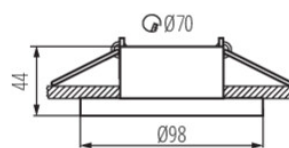

## WYMIARY I MONTAŻ

Wysokość [mm]	44
Średnica [mm]	98
Miejsce montażu	do wbudowania w sufit
Otwór montażowy [mm]	Ø70