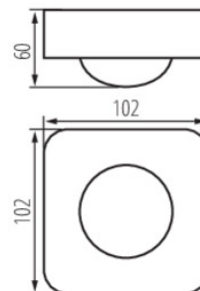

Fotometria: wyniki uzyskane podczas badania konkretnego egzemplarza.

Kanlux S.A. ul. Objazdowa 1-3, 41-922 Radzionków, Poland kanlux@kanlux.com

PL

PARAMETRY PRODUKTU

Napięcie znamionowe [V]	220-240 AC
Częstotliwość znamionowa [Hz]	50
Moc maksymalna [VA]	2000
Miejsce zastosowania	wewnątrz
Stopień IP	20
Maksymalny czas działania [min]	30
Minimalny czas działania [s]	10

WYMIARY I MONTAŻ

Wysokość [mm]	60
Szerokość [mm]	102
Długość [mm]	102
Miejsce montażu	do nadbudowania na ścianie, do nadbudowania na suficie
Rodzaj przyłącza	kostka przyłączeniowa
Zakres przekrojów stosowanych przewodów [mm ²]	0,75÷1,5

MATERIAŁ I KONSTRUKCJA

Kolor	biały
Materiał	tworzywo sztuczne
Klasa ochronności przed porażeniem elektrycznym	II
Zakres temperatury otoczenia, na którą może być narażony wyrób [°C]	5÷25

LOGISTYKA

Jednostka miary	sztuka
Jak pakowane	50
Ilość sztuk w opakowaniu pośrednim	1
Ilość sztuk w opakowaniu zbiorczym	50
Masa jednostkowa netto [g]	142
Gramatura [g]	199.4
Waga sztuki brutto [g]	186
Długość opakowania jednostkowego [cm]	11
Szerokość opakowania jednostkowego [cm]	7
Wysokość opakowania jednostkowego [cm]	11
Waga kartonu [kg]	9.97
Szerokość kartonu [cm]	39
Wysokość kartonu [cm]	24
Długość kartonu [cm]	56
Objętość kartonu [m ³]	0.052416