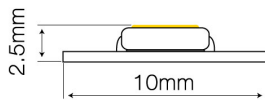

Kod produktu: 240140 EAN: 5901583240140

LED line® Taśma 150 SMD5050 12V RGB 7,2W

Opis produktu

Prezentowana taśma LED line® emituje kolory w paletcie barw RGB. Produkt przeszedł badania w Centrum Badań i Pomiarów Światła LED line®, na podstawie których zostały przygotowane miarodajne pliki fotometryczne. Szpulka o określonej długości taśmy LED.: 5m

Prezentowana taśma LED line® emituje kolory w paletcie barw RGB.

Produkt przeszedł badania w Centrum Badań i Pomiarów Światła LED line®, na podstawie których zostały przygotowane miarodajne pliki fotometryczne.

Nazwa parametru	Wartość
Barwa światła	RGB
Długość fali	620, 520, 465nm
Moc (metr)	7,2 W
Prąd (metr)	0,6 A
Ilość metrów na rolce	5 m
Czas nagrzewania lampy do 60%	1 s
Współczynnik zachowania strumienia świetlnego	>0,7
Masa produktu z opakowaniem	127 g
Opakowanie zbiorcze	75 szt.
Waga opakowania zbiorczego [kg]	9,53
Napięcie zasilania, rodzaj napięcia zasilania	12 DC
Kąt świecenia	120 °
Klasa szczelności IP	20
Typ diody	SMD5050
Ilość diod (metr)	30 SMD
Nieściemialna	TAK
Kompatybilny typ ściemniacza	PWM
Laminat (kolor)	Biały
Laminat (grubość)	2
Sekcja cięcia	10 cm
Typ taśmy klejącej	3M 300 LSE
Trwałość	100000 h
Ilość cykli włącz/wyłącz	50000
Wysokość	2,5 mm
Klasa ochrony przed porażeniem elektrycznym	III
Temperatura pracy	-20/+45 °C
Do zastosowań wewnątrz pomieszczeń	TAK
Gwarancja (lata)	5
Szerokość	10 mm
Minimalna ilość zakupu	5

Nazwa parametru	Wartość
Kod produktu	240140

Luminous [cd/klm]

Opakowanie zbiorcze

Ilość szt/ taśmy w metrach	100
Szerokość [mm]	340
Wysokość [mm]	280
Długość [mm]	440
Waga [kg]	0,13
Objętość [m3]	0,042

Europaleta