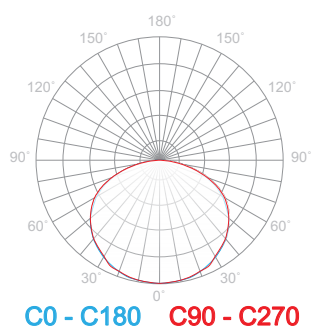

Kod produktu: 240140 EAN: 5901583240140

LED line® Taśma 150 SMD5050 12V RGB 7,2W

Opis produktu

Prezentowana taśma LED line® emituje kolory w paletcie barw RGB. Produkt przeszedł badania w Centrum Badań i Pomiarów Światła LED line®, na podstawie których zostały przygotowane miarodajne pliki fotometryczne. Szpulka o określonej długości taśmy LED.: 5m

Nazwa parametru	Wartość
Barwa światła	RGB
Długość fali	620, 520, 465nm
Moc (metr)	7,2 W
Prąd (metr)	0,6 A
Ilość metrów na rolce	5 m
Czas nagrzewania lampy do 60%	1 s
Współczynnik zachowania strumienia świetlnego	>0,7
Masa produktu z opakowaniem	127 g
Opakowanie zbiorcze	75 szt.
Waga opakowania zbiorczego [kg]	9,53
Napięcie zasilania, rodzaj napięcia zasilania	12 DC
Kąt świecenia	120 °
Klasa szczelności IP	20
Typ diody	SMD5050
Ilość diod (metr)	30 SMD
Nieściemialna	TAK
Kompatybilny typ ściemniacza	PWM
Laminat (kolor)	Biały
Laminat (grubość)	2
Sekcja cięcia	10 cm
Typ taśmy klejącej	3M 300 LSE
Trwałość	100000 h
Ilość cykli włącz/wyłącz	50000
Wysokość	2,5 mm
Klasa ochrony przed porażeniem elektrycznym	III
Temperatura pracy	-20/+45 °C
Do zastosowań wewnątrz pomieszczeń	TAK
Gwarancja (lata)	5
Szerokość	10 mm
Minimalna ilość zakupu	5

Nazwa parametru	Wartość
Kod produktu	240140

Luminous [cd/klm]

Opakowanie zbiorcze

Ilość szt/ taśmy w metrach	100
Szerokość [mm]	340
Wysokość [mm]	280
Długość [mm]	440
Waga [kg]	0,13
Objętość [m3]	0,042

Europaleta